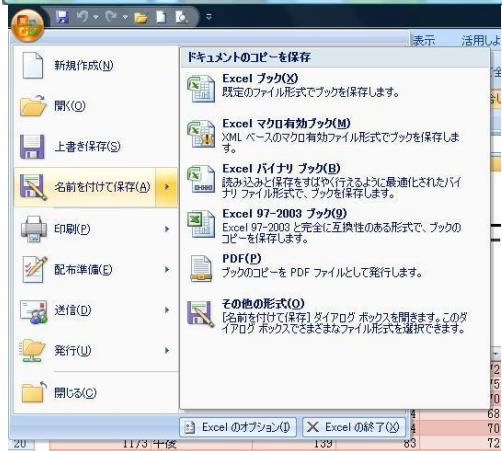

■モンシロチョウ【紋白蝶】Cabbage Butterfly/Small White/Small Cabbage White/Cabbage White

昆虫綱鱗翅(りんし)目シロチョウ科に属するチョウ。北海道より南西諸島にわたり全国的に分布する普通種で、アゲハ(ナミアゲハ)と共に一般に最もよく知られた蝶です。奄美(あまみ)諸島以南の南西諸島には元々生息しなかったもので、これが住み着いたのは比較的近年のことです。国外ではユーラシア大陸の暖帯から寒帯に広く分布しますが、亜熱帯から熱帯的な気候の地には殆ど生息しません。現在、北米、オーストラリア、ニュージーランドにも定着しましたが、これは欧州から二次的に侵入したもので、本来土着のものではありません。台湾には1960年頃に侵入し、土着のタイワンモンシロチョウよりも普通種となりました。はねの開張は45~65mm程度です。はねの地色は白色で、数個の黒紋があります。和名は「紋のあるシロチョウ」の意で、「紋の白いチョウ」の意ではありません。雌のはねの表面は若干の黒い鱗粉を装い、雄に比べてやや色が暗いです。寒冷地で年に2~3回、九州辺りの暖地では6~7回の発生を繰り返します。

▼前翅の長さは3cmほど。翅は白いが、前翅と後翅の前縁が灰黒色で、更に前翅の中央には和名の通り、灰黒色の斑点が2つあります。また、春に発生する成虫は夏に発生する成虫よりも白っぽいです。▼雄と雌を比較すると、雄は前翅の黒い部分が小さく、全体的に黄色っぽいです。雌は前翅の黒い部分が多く、前翅の付け根が灰色をしています。なお、翅に紫外線を当てると雌の翅が白く、雄の翅が黒く見えるため、雄雌の区別がよりはっきりします。紫外線は人間には見えませんが、紋白蝶には見ると考えられていて、紋白蝶はこの色の違いで雄雌の判別をしているとみられています。

▼幼虫の食草はアブラナ科、キャベツ、大根などの栽培種・野生種の殆ど全てが食草となりますが、特にキャベツを好み、その被害が酷いです。俗に「アオムシ」と呼ばれるのは紋白蝶の幼虫です。アブラナ科以外のフウチョウノウ科(セイヨウフウチョウノウ、ハルフウチョウノウ、ギョボク)、ノウゼンハレン科(ノウゼンハレン)に幼虫がつくことがあります。蛹(さなぎ)の状態です。冬を越すのが常態ですが、暖地では幼虫で越冬する場合があります。

■Office2007 形式ファイルへの変換

▼旧 Office のドキュメントの変換: Office2003 で作ったファイルをそのまま開くと、Word や Excel は「互換モード」になります。互換モードでは Office2007 の新機能を利用する際に制限