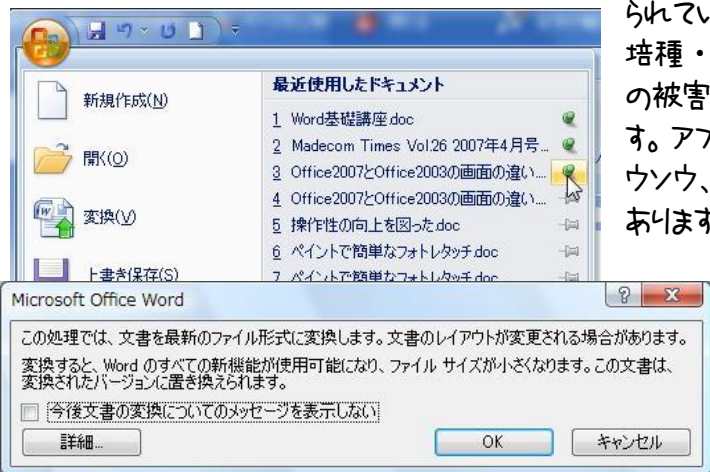

■モンシロチョウ【紋白蝶】Cabbage Butterfly/Small White/Small Cabbage White/Cabbage White

昆虫綱鱗翅(りんし)目シロチョウ科に属するチョウ。北海道より南西諸島にわたり全国的に分布する普通種で、アゲハ(ナミアゲハ)と共に一般に最もよく知られた蝶です。奄美(あまみ)諸島以南の南西諸島には元々生息しなかったもので、これが住み着いたのは比較的近年のことです。国外ではユーラシア大陸の暖帯から寒帯に広く分布しますが、亜熱帯から熱帯的な気候の地には殆ど生息しません。現在、北米、オーストラリア、ニュージーランドにも定着しましたが、これは欧州から二次的に侵入したもので、本来土着のものではありません。台湾には1960年頃に侵入し、土着のタイワンモンシロチョウよりも普通種となりました。はねの開張は45~65mm程度です。はねの地色は白色で、数個の黒紋があります。和名は「紋のあるシロチョウ」の意で、「紋の白いチョウ」の意ではありません。雌のはねの表面は若干の黒い鱗粉を装い、雄に比べてやや色が暗いです。寒冷地で年に2~3回、九州辺りの暖地では6~7回の発生を繰り返します。

▼前翅の長さは3cmほど。翅は白いが、前翅と後翅の前縁が灰黒色で、更に前翅の中央には和名の通り、灰黒色の斑点が2つあります。また、春に発生する成虫は夏に発生する成虫よりも白っぽいです。▼雄と雌を比較すると、雄は前翅の黒い部分が小さく、全体的に黄色っぽいです。雌は前翅の黒い部分が多く、前翅の付け根が灰色をしています。なお、翅に紫外線を当てると雌の翅が白く、雄の翅が黒く見えるため、雄雌の区別がよりはっきりします。紫外線は人間には見えませんが、紋白蝶には見ると考えられていて、紋白蝶はこの色の違いで雄雌の判別をしているとみられています。

▼幼虫の食草はアブラナ科、キャベツ、大根などの栽培種・野生種の殆ど全てが食草となりますが、特にキャベツを好み、その被害が酷いです。俗に「アオムシ」と呼ばれるのは紋白蝶の幼虫です。アブラナ科以外のフウチョウノウ科(セイヨウフウチョウノウ、ハルフウチョウノウ、ギョボク)、ノウゼンハレン科(ノウゼンハレン)に幼虫がつくことがあります。蛹(さなぎ)の状態です。冬を越すのが常態ですが、暖地では幼虫で越冬する場合があります。

■Office2007 形式ファイルへの変換

▼旧 Office のドキュメントの変換: Office2003 で作ったファイルをそのまま開くと、Word や Excel は「互換モード」になります。互換モードでは Office2007 の新機能を利用する際に制限